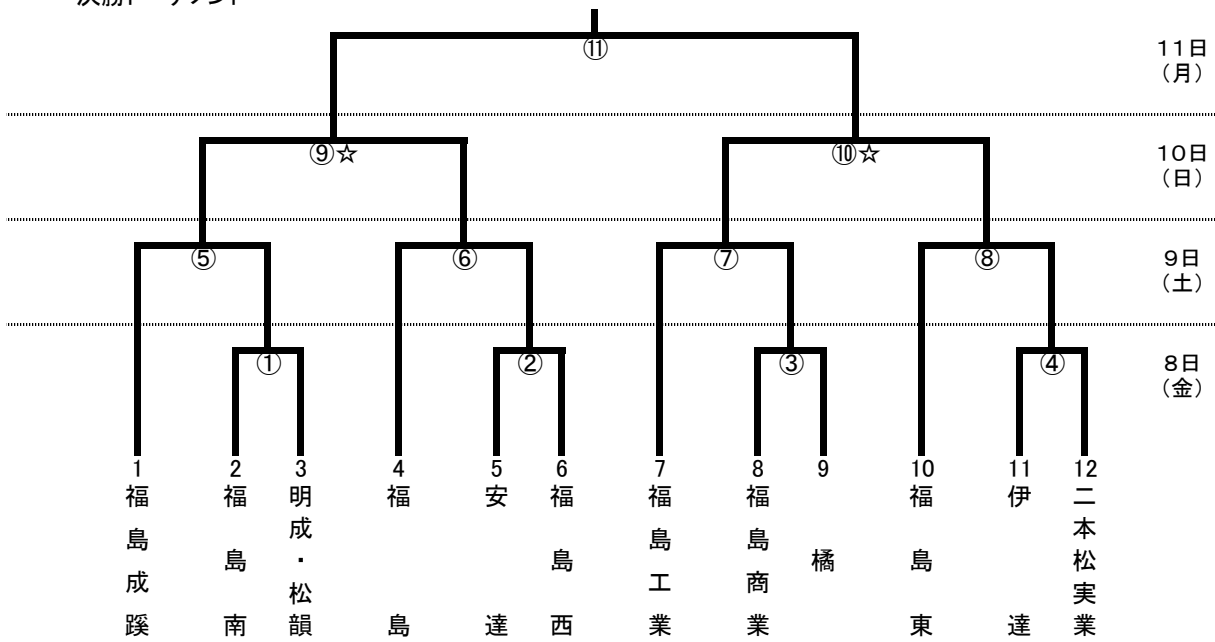

第72回福島県高等学校体育大会サッカー—競技県北地区大会 組合せ

決勝トーナメント

敗者復活トーナメント

試合時間及び会場

	試合時間	試合会場		会場係		
		十六沼1	十六沼2	十六沼1	十六沼2	
8日 (金)	1. 10:00~11:20	①	②	福島成蹊	福島工業 / 福島東	
	2. 12:00~13:20	③	④			
9日 (土)	1. 10:00~11:20	⑤	⑥	福島成蹊	福島工業	
	2. 12:00~13:20	⑧	⑦			
10日 (日)	試合時間		十六沼1	十六沼2	十六沼1	十六沼2
	1. 9:30~10:40 (60分)		イ	ロ	福島成蹊	福島工業
	2. 11:00~12:10 (60分)		ハ	ニ		
	3. 12:30~13:50		⑨☆	⑩☆		
4. 14:10~15:20 (60分)		ホ	へ			
11日 (月)	試合時間		十六沼1	十六沼2	十六沼1	十六沼2
	1. 9:30~10:50		ト☆	子☆	福島成蹊	結果による
	2. 11:30~12:50		⑪			
3. 13:10~14:30		リ	又☆			

※ 延長戦になった場合の次の試合の開始時間は、試合終了後10分後とする。
 ※ ハ・ニの試合開始時間は同時とする。