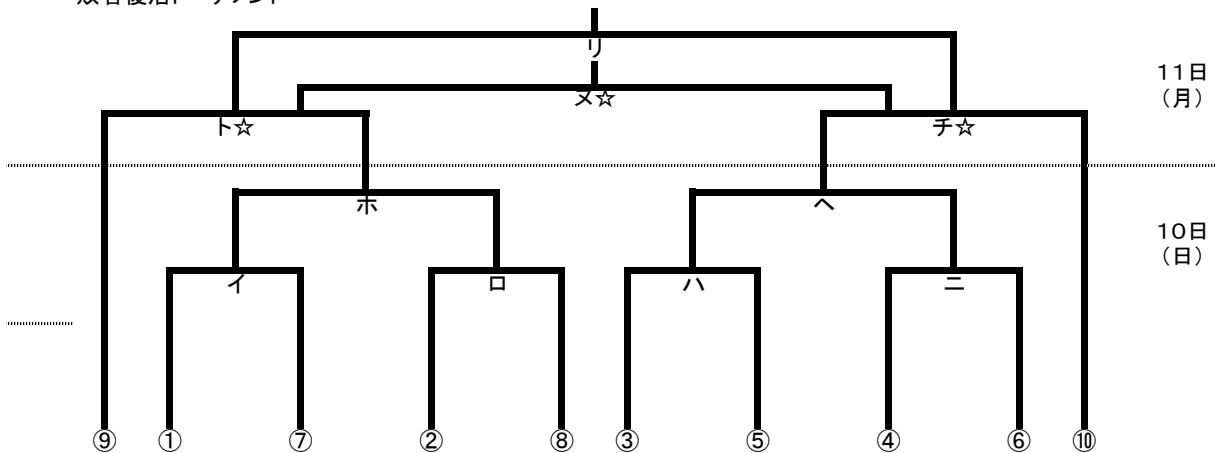

第72回福島県高等学校体育大会サッカー—競技県北地区大会 組合せ

決勝トーナメント

敗者復活トーナメント

試合時間及び会場

	試合時間	試合会場		会場係		
		十六沼1	十六沼2	十六沼1	十六沼2	
8日 (金)	1. 10:00~11:20	①	②	福島成蹊	福島工業 / 福島東	
	2. 12:00~13:20	③	④			
9日 (土)	1. 10:00~11:20	⑤	⑥	福島成蹊	福島工業	
	2. 12:00~13:20	⑧	⑦			
10日 (日)	試合時間		十六沼1	十六沼2	十六沼1	十六沼2
	1. 9:30~10:40 (60分)		イ	ロ	福島成蹊	福島工業
	2. 11:00~12:10 (60分)		ハ	ニ		
	3. 12:30~13:50		⑨☆	⑩☆		
4. 14:10~15:20 (60分)		ホ	へ			
11日 (月)	試合時間		十六沼1	十六沼2	十六沼1	十六沼2
	1. 9:30~10:50		ト☆	子☆	福島成蹊	結果による
	2. 11:30~12:50		⑪			
3. 13:10~14:30		リ	又☆			

※ 延長戦になった場合の次の試合の開始時間は、試合終了後10分後とする。
 ※ ハ・ニの試合開始時間は同時とする。